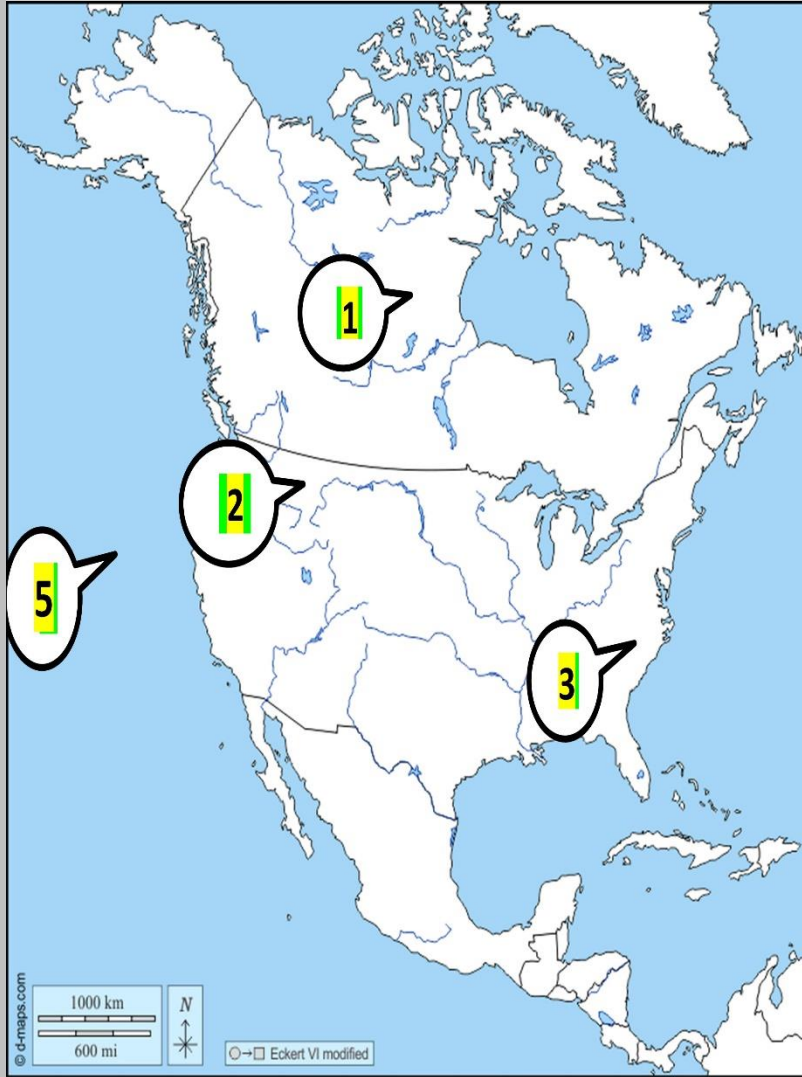

وضح مميزات السهول الوسطى في قارة أمريكا الشمالية؟

14

الإجابة:

- 1- .....
- 2- .....
- 3- .....

أكتب إلى ما تشير اليه الأرقام على خريطة أمريكا الشمالية الصماء:

15

- 1- دولة .....
- 2- جبال .....
- 3- جبال .....
- 4- خليج .....
- 5- المحيط .....

التاريخ	الدرس	الأسبوع
19 – 2025 / 01 / 23م	السكان في أمريكا الشمالية	3

اختر الإجابة الصحيحة لكل من الأسئلة من 1 إلى 6 وذلك بوضع علامة X داخل المربع المجاور للإجابة الصحيحة.

تعليمات

1- يأتي ترتيب قارة أمريكا الشمالية بين قارات العالم من حيث عدد السكان: