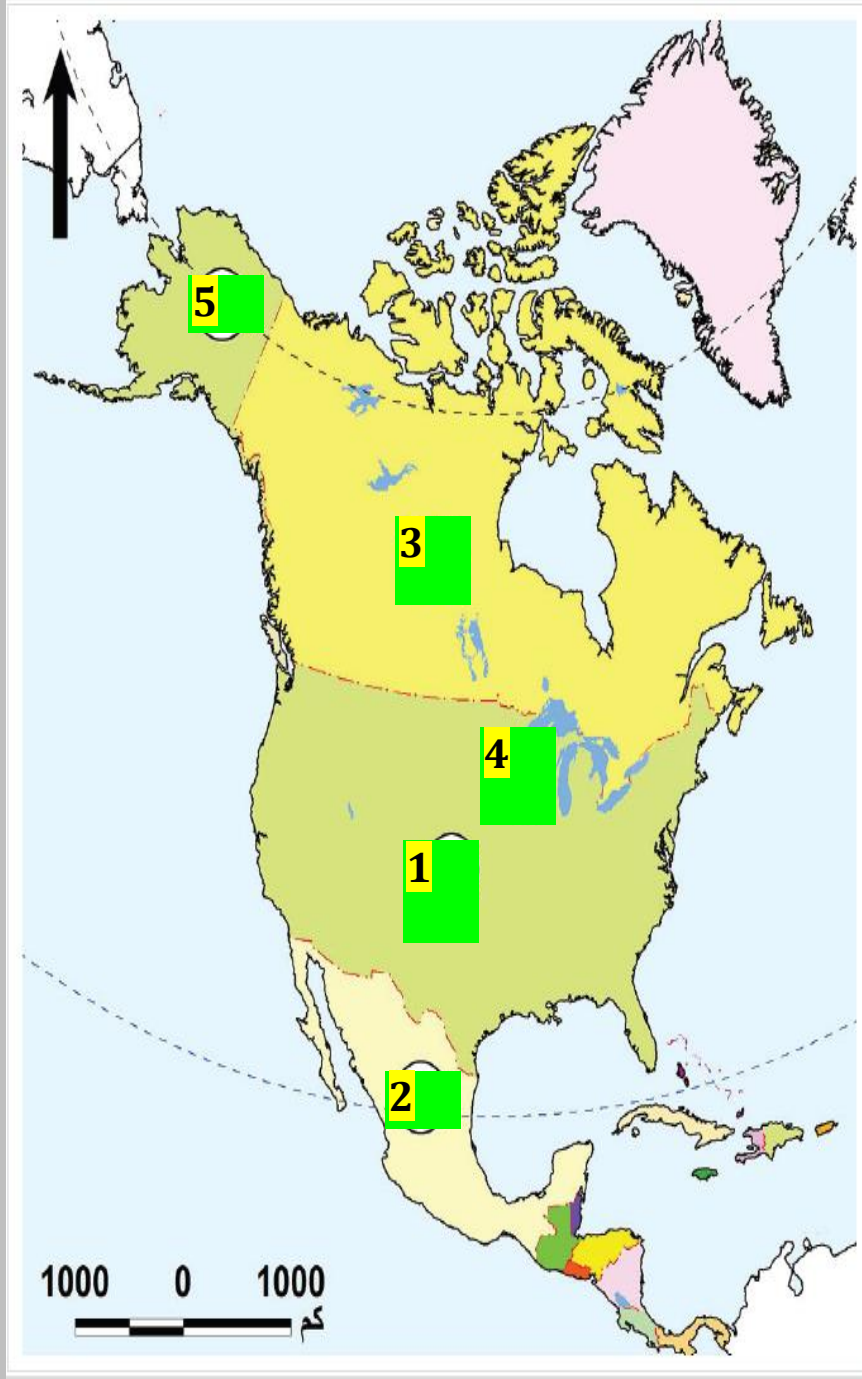

أكتب إلى ما تشير اليه الأرقام على خريطة أمريكا الشمالية الصماء:

6

1- أول دول القارة من حيث عدد السكان.....

2- ثاني دول القارة من حيث عدد السكان.....

3- ثالث دول القارة من حيث عدد السكان.....

4- منطقة ذات كثافة سكانية مرتفعة
.....

5- منطقة ذات كثافة سكانية منخفضة
.....