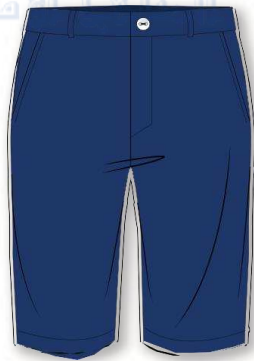

بنطلون قصير
Shorts up to the knee

الزي الرسمي Formal Uniform